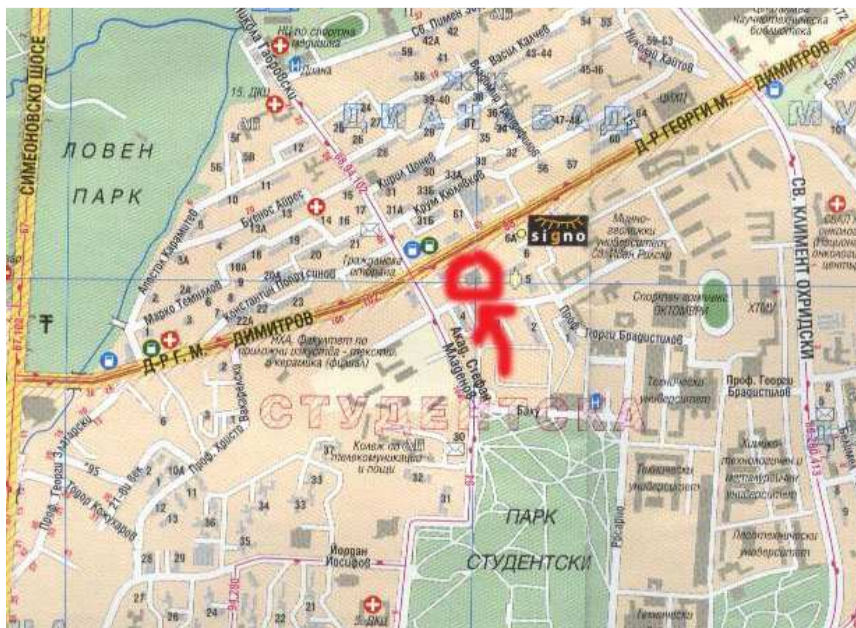

IV кръг 13:00 – 15:00 ч.

V кръг 15:10 – 17:10 ч.

VI кръг 17:20 – 19:20 ч.

От 19:30 ч. Награждаване, закриване и Блиц-турнир!

МЯСТО за ИГРА: в шахматен клуб МГУ /Минно-Геоложки Университет "Св.Иван Рилски" – на входа на Студентски град – в стола на МГУ (може да се стигне с автобуси 88, 94 и 102, а също така и с метро – слизате на станция Г.М.Димитров)