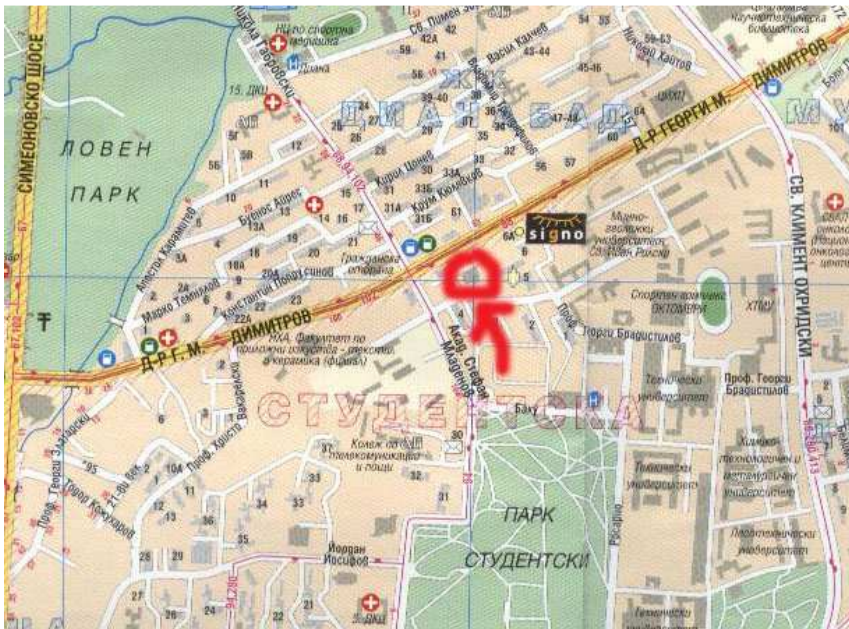

Блиц турнир!

МЯСТО за ИГРА: в шахматен клуб МГУ /Минно-Геоложки Университет "Св.Иван Рилски" – на входа на Студентски град – в стола на МГУ (може да се стигне с автобуси 88, 94 и 102, а също така и с метро – слизате на станция Г.М.Димитров)