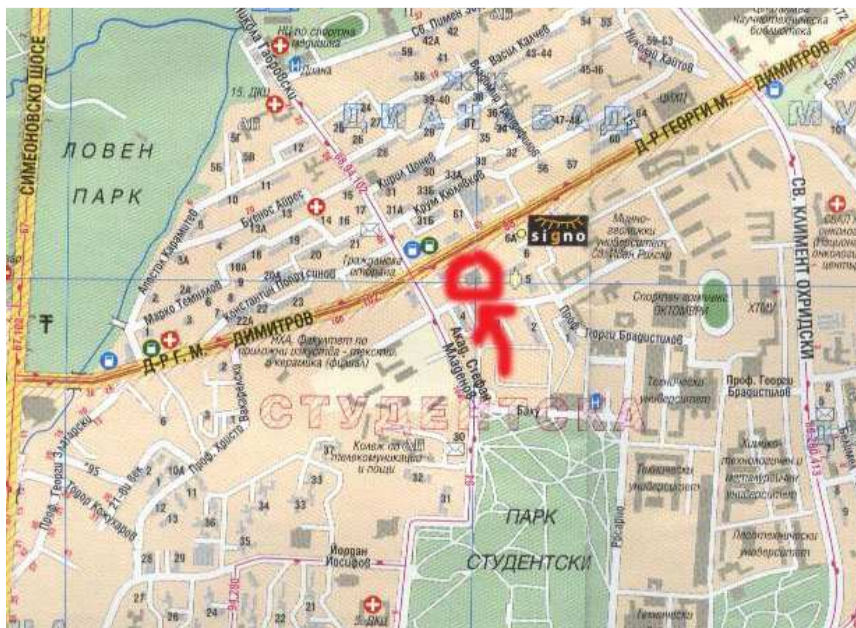

IV кръг 11:00 – 13:00 ч.

V кръг 13:10 – 15:10 ч.

VI кръг 15:20 – 17:20 ч.

От 17:30 ч. Награждаване, закриване и Блиц-турнир!

МЯСТО за ИГРА: в шахматен клуб МГУ /Минно-Геоложки Университет "Св.Иван Рилски" – на входа на Студентски град – в стола на МГУ (може да се стигне с автобуси 88, 94 и 102, а също така и с метро – слизате на станция Г.М.Димитров)