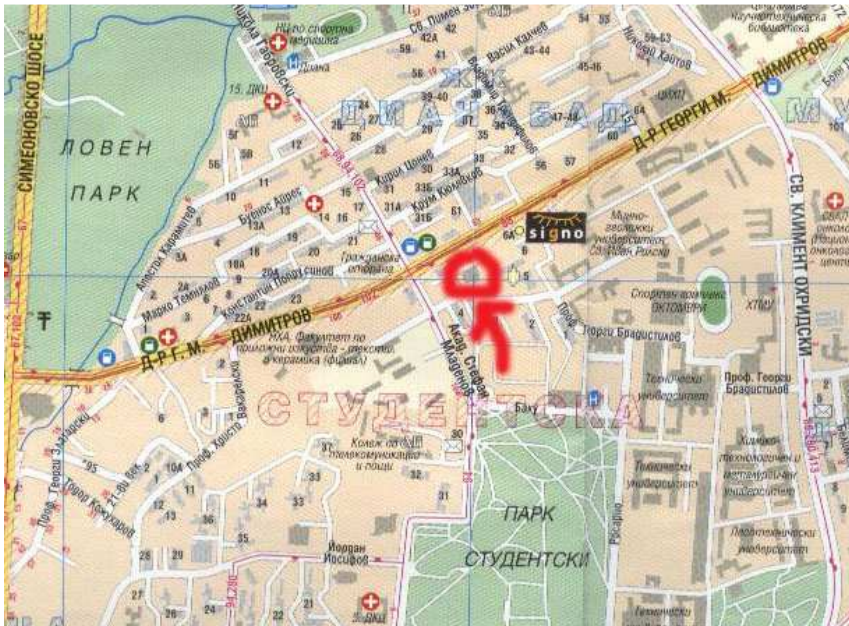

Блиц турнир!

МЯСТО за ИГРА: в шахматен клуб МГУ /Минно-Геоложки Университет "Св.Иван Рилски" – на входа на Студентски град – в

стола на МГУ (може да се стигне с автобуси 88, 94 и 102, а също така и с метро – слизате на станция Г.М.Димитров)